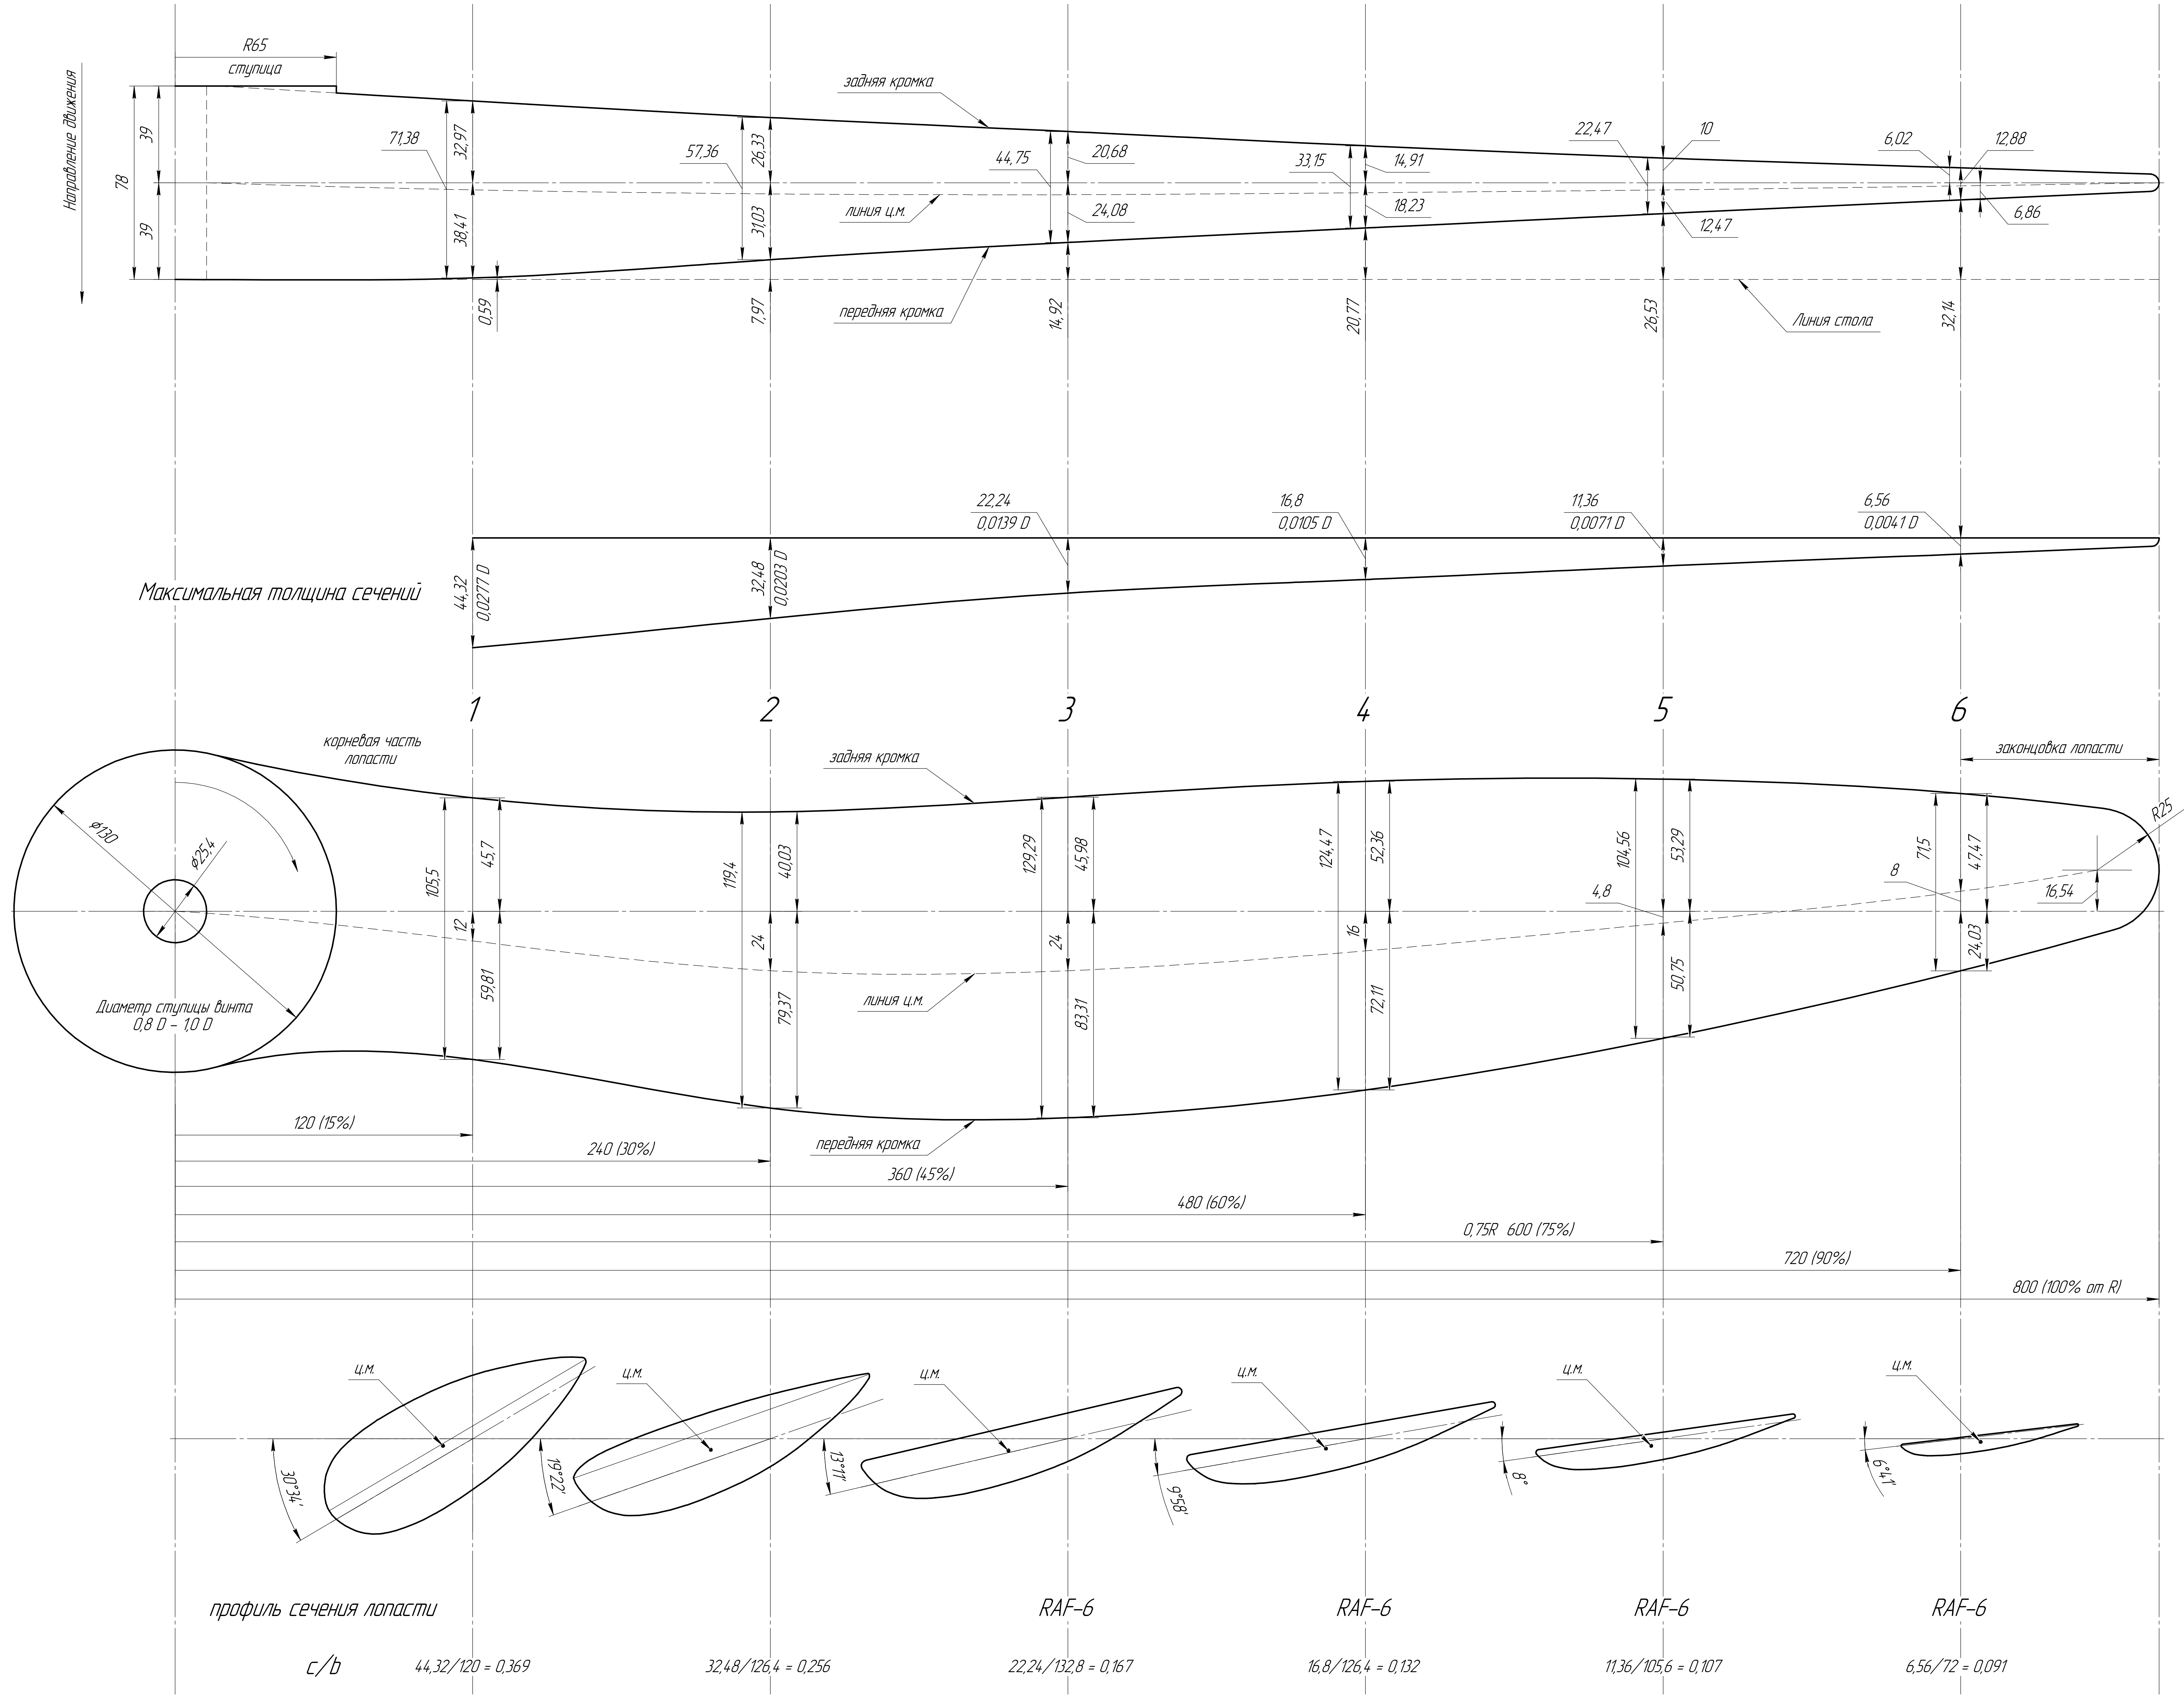

Воздушный винт толкающий, постоянного шага
Правого вращения.
Диаметр - 1,6м; шаг - 0,53м
Обороты винта N = 2626 об/мин
Мощность мотора - 30 л.с.
КПД примерно = 63%

Воздушный винт 160-53			
B-3			
Лист	Масштаб	Максимум	
11		11	
Лист	Листов	1	
Исполн.			
Зав.